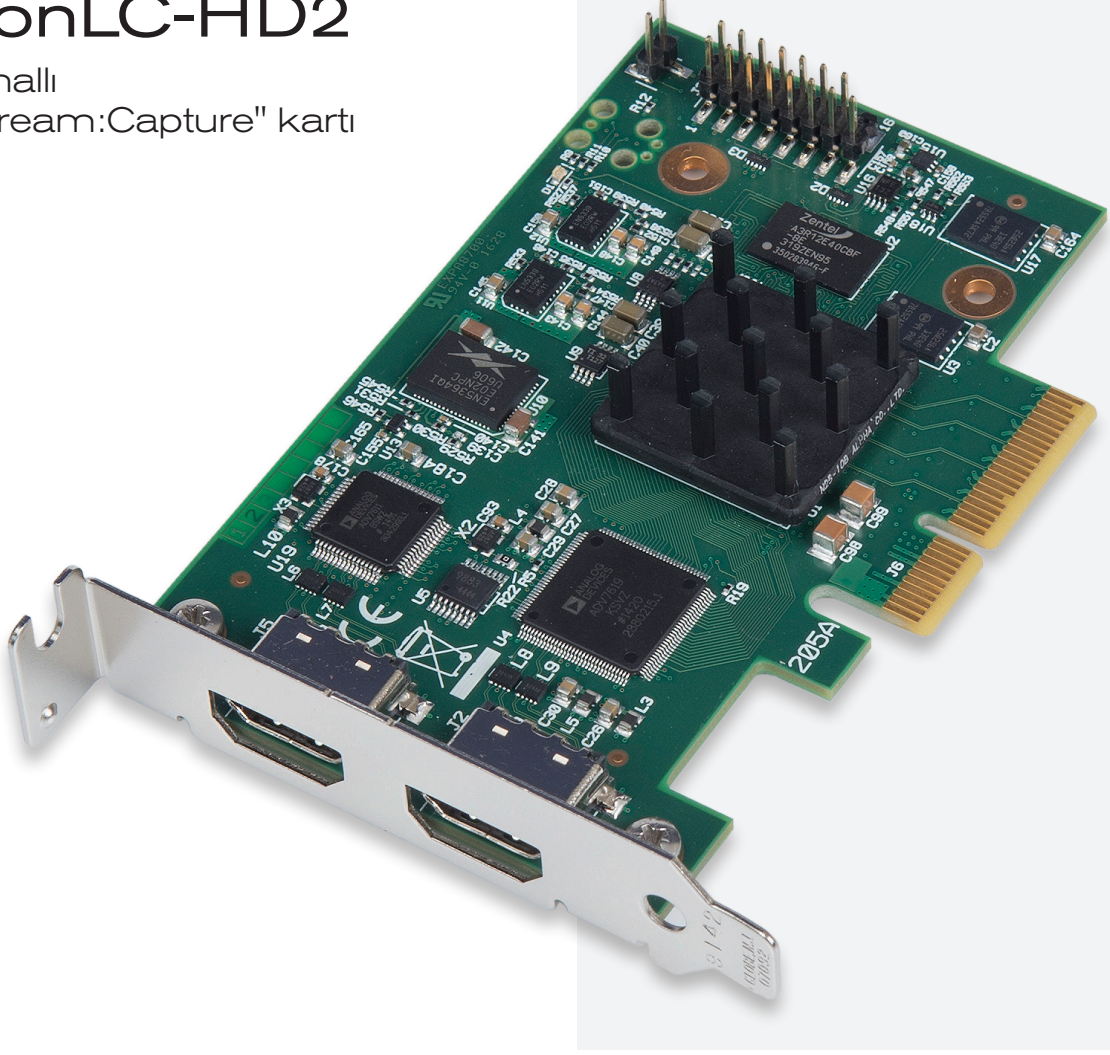

VisionLC-HD2

Çift kanallı
"LiveStream:Capture" kartı

YÜKSEK PERFORMANSLI KART

Gizli video çekimi; artık ders yakalama, uzaktan eğitim ve tıbbi ortamlar gibi pazarlarda kullanılan birçok küçük form faktörü cihazının temelini oluşturmaktadır. Datapath VisionLC-HD2, bu tür uygulamalarda kullanmak için çift kanallı, yüksek çözünürlüklü HDMI yakalama sağlar.

Datapath LiveStream:Capture mimarisi, yakalanan videonun gerçek zamanlı olarak bir işlemciye veya grafik kartına işlenmesini ve gönderilmesini sağlar. VisionLC-HD2, video sinyalini uygulamaların görüntü alma veya kodlama uygulamaları için uygun bir formatta verimli bir şekilde aktarma kabiliyeti sağlarken, yerleşik renk alanı dönüştürme ve ölçeklemeyi destekler. VisionLC-HD2, doğal olarak 32, 24, 16 ve 12 bit YUV ve RGB formatlarını destekler.

ÖZELLİKLER

- Yakalama kanalı 1
 - HDMI yakalama kanalı
 - 297 Mpixel/s maksimum TMDS hız frekansı
 - 30 Hz'de 4:4:4 4096x2160p
- Yakalama kanalı 2
 - HDMI yakalama kanalı
 - 165 MHz maksimum TMDS saat frekansı
 - 60 Hz'de 4:4:4 1920x1080p
- 1,6 GB/sn toplam DMA bant genişliği
- Yüksek performanslı yukarı ve aşağı ölçeklendirme
- Çıkış formatlarını desteklemek için renk alanı dönüşümü
- PCI Express 2. Nesil x 4 düşük profil
- Datapath birleşik Windows® ve Linux® sürücüsü desteği

LiveStream:Capture mimarisinin doğasından dolayı, VisionLC-HD2 Datapath'in MultiStream teknolojisine dayalı duvar kontrolörü uygulamaları için desteklenmemektedir.

VIDEO AKIŞI

Microsoft AV Stream yapısı üzerine inşa edilen VisionLC-HD2 girişleri DirectShow veya Media Foundation tarafından desteklenen herhangi bir uygulama yoluyla erişilebilir ve sayılabilir. Linux (V4L) sürücü paketi için bir Video da indirilebilir.