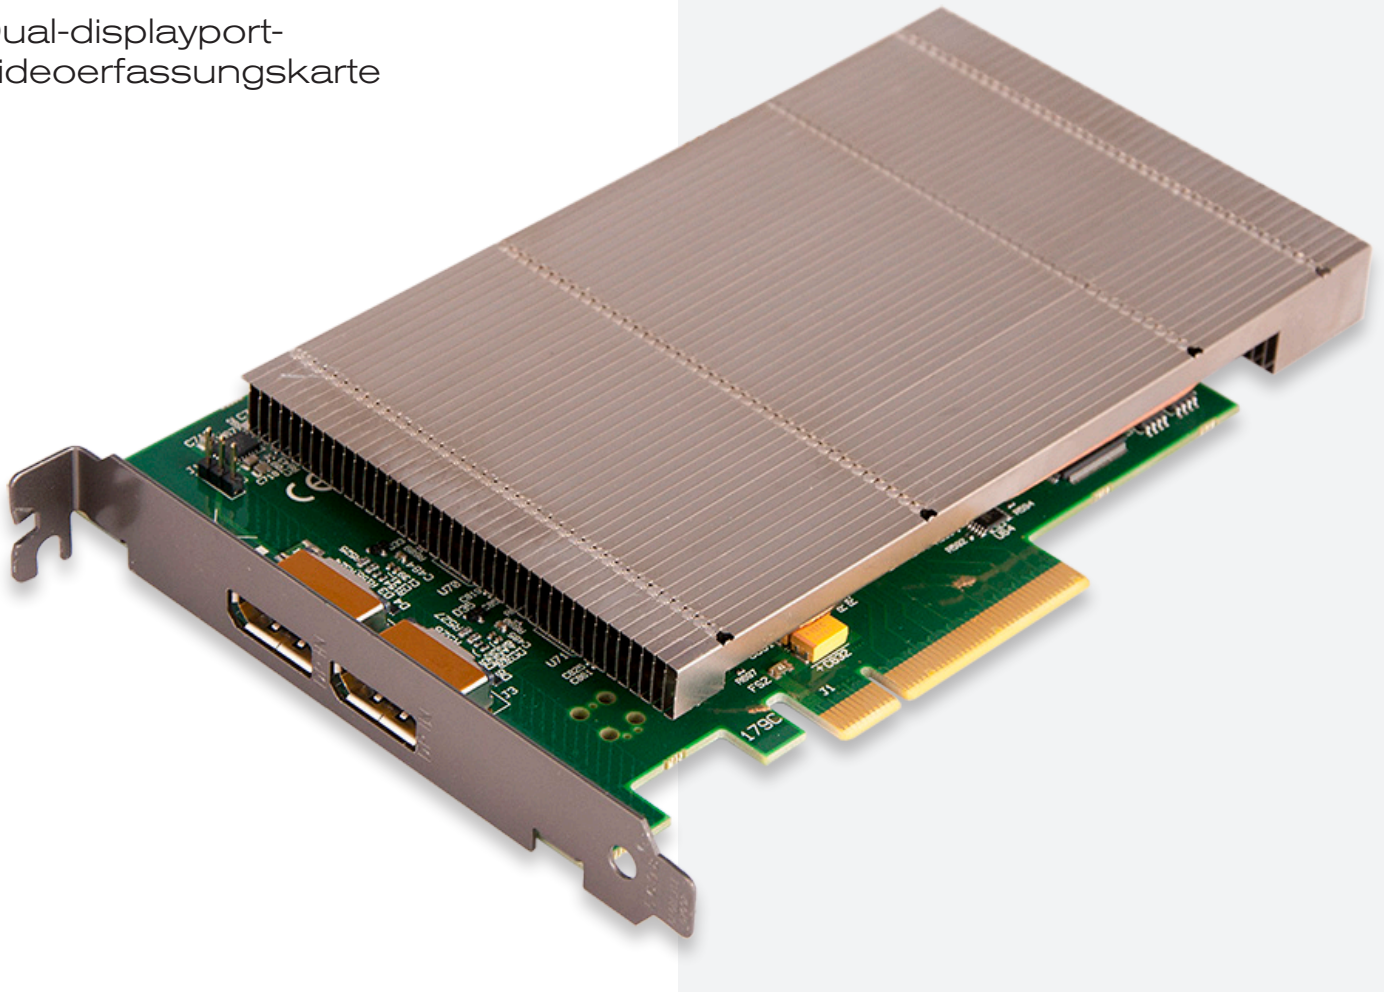

VisionSC-DP2

Dual-displayport-
Videoerfassungskarte

HOCHLEISTUNGSKARTE

4K-UHD-Technologien verbreiten sich zunehmend auf dem professionellen AV-Markt. So fordern Integratoren und Systemhersteller eine immer höhere Leistung und größere Auflösungen für ihre Videobearbeitung.

Die Datapath VisionSC-DP2 bietet die gleichzeitige Digitalisierung von mehreren 4K-UHD-Video-Feeds mit jeweils 60 Bildern pro Sekunde für die professionelle Videobearbeitung.

Die VisionSC-DP2 gehört zur Familie der VisionSC-Erfassungskarten und bietet eine unerreichte Aufnahmeperformance und Zuverlässigkeit.

LEISTUNGSMERKMALE

- Zwei unabhängige DisplayPort 1.2-Digitalisierungskanäle
- PCIe-Gen.3-Schnittstelle mit acht Lanes, netto 6 GB/s Gesamt-Digitalisierungsbandbreite
- Bildpufferspeicher – 768 MB
- Digitale Auflösung bis zu 8k x 8k*
- Ein einzelner PCIe-Endpunkt ermöglicht den Einsatz von zusätzlichen Karten und mehr Digitalisierungen in einem einzigen System
- HDCP-Unterstützung**
- Datapath unterstützt Windows®- und Linux®-Treiber
- Frame-Sequential-3D-Modus

Wir entwickeln die besten Videolösungen der Welt

DATAPATH
EXCELLENCE BY DESIGN

Professionelle Audio- und Videoerfassungskarte

VISION-PERFORMANCE-FEATURES

Die VisionSC-DP2 wird vom Datapath Vision Performance Driver unterstützt. Durch die Kombination von Hardware- und Softwareverbesserungen stellt der Vision Performance Driver Benutzern eine Vielzahl von Funktionen zur Verfügung, die sie beim Erreichen ihrer Ziele unterstützen. Zu den Features gehören eine LiveStream-Digitalisierungslösung mit geringer Latenz, MultiStream zur unabhängigen Steuerung mehrerer Instanzen eines einzelnen Erfassungskanals, die hardwarebasierte Möglichkeit zur Erstellung von Zeitstempeln, automatische Signalerkennung und mehr.